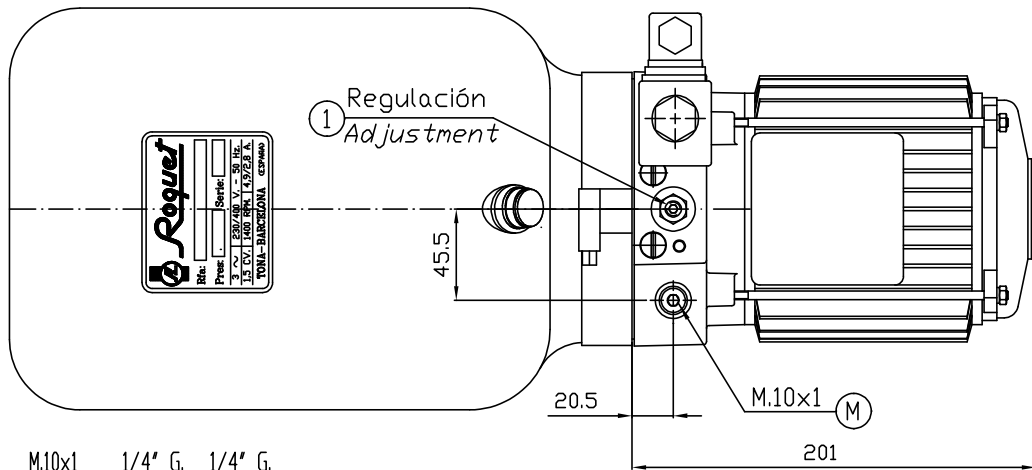

Roquet

GRUPO MOTOBOMBA  
DOCK-LEVELLER POWER PACK  
Referencia Roquet : 2432030  
Roquet part number :

TIPO

Válvula bajada eléctrica 24 V. C.C.  
Caudal bomba 1.8 cm<sup>3</sup>/v.  
Capacidad depósito 7,5 l.  
Taraje limitadora 140 bar  
Motor eléctrico 1,5 CV. 3000 rpm.  
y 230-400 V. 50 Hz.

24V DC emergency valve  
Pump 1,8 cc./rev.  
7,5 litre tank  
Relief set 140 bar  
Motor 1,5 HP, 3000 rpm.  
230/400V 50 Hz 3-phase

VISTA POR "A" SIN MOTOR ELECTRICO  
VIEW FROM "A" WITHOUT MOTOR

FECHA : 100504