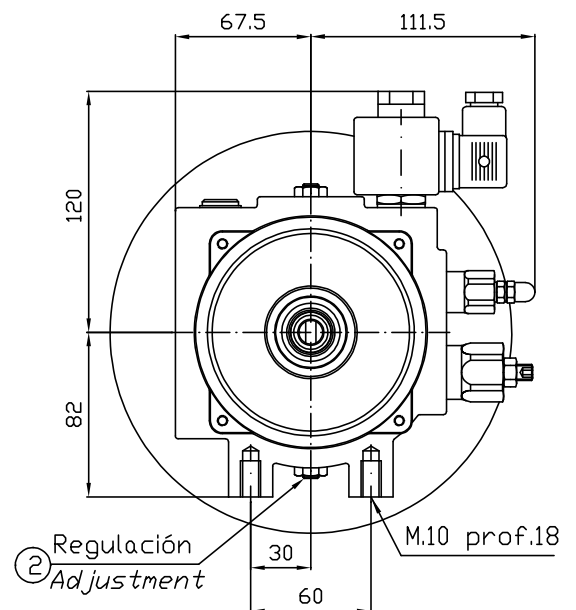

Roquet

GRUPO MOTOBOMBA  
DOCK-LEVELLER POWER PACK  
Referencia Roquet : 2432030  
Roquet part number :

TIPO

Válvula bajada eléctrica 24 V. C.C.  
Caudal bomba 1.8 cm<sup>3</sup>/v.  
Capacidad depósito 7,5 l.  
Taraje limitadora 140 bar  
Motor eléctrico 1,5 CV. 3000 rpm.  
y 230-400 V. 50 Hz.

24V DC emergency valve  
Pump 1,8 cc./rev.  
7,5 litre tank  
Relief set 140 bar  
Motor 1,5 HP, 3000 rpm.  
230/400V 50 Hz 3-phase

VISTA POR "A" SIN MOTOR ELECTRICO  
VIEW FROM "A" WITHOUT MOTOR

FECHA : 100504