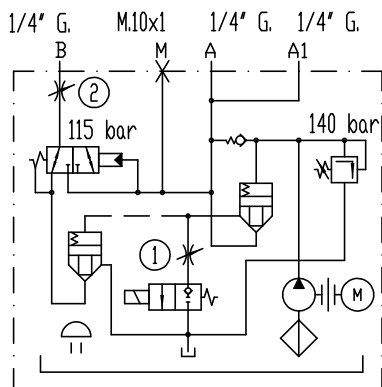

Roquet

GRUPO MOTOBOMBA  
DOCK-LEVELLER POWER PACK  
Referencia Roquet : 2432030  
Roquet part number :

TIPO

Válvula bajada eléctrica 24 V. C.C.  
Caudal bomba 1.8 cm<sup>3</sup>/v.  
Capacidad depósito 7,5 l.  
Taraje limitadora 140 bar  
Motor eléctrico 1,5 CV. 3000 rpm.  
y 230-400 V. 50 Hz.

24V DC emergency valve  
Pump 1,8 cc./rev.  
7,5 litre tank  
Relief set 140 bar  
Motor 1,5 HP, 3000 rpm.  
230/400V 50 Hz 3-phase

VISTA POR "A" SIN MOTOR ELECTRICO  
VIEW FROM "A" WITHOUT MOTOR

FECHA : 100504