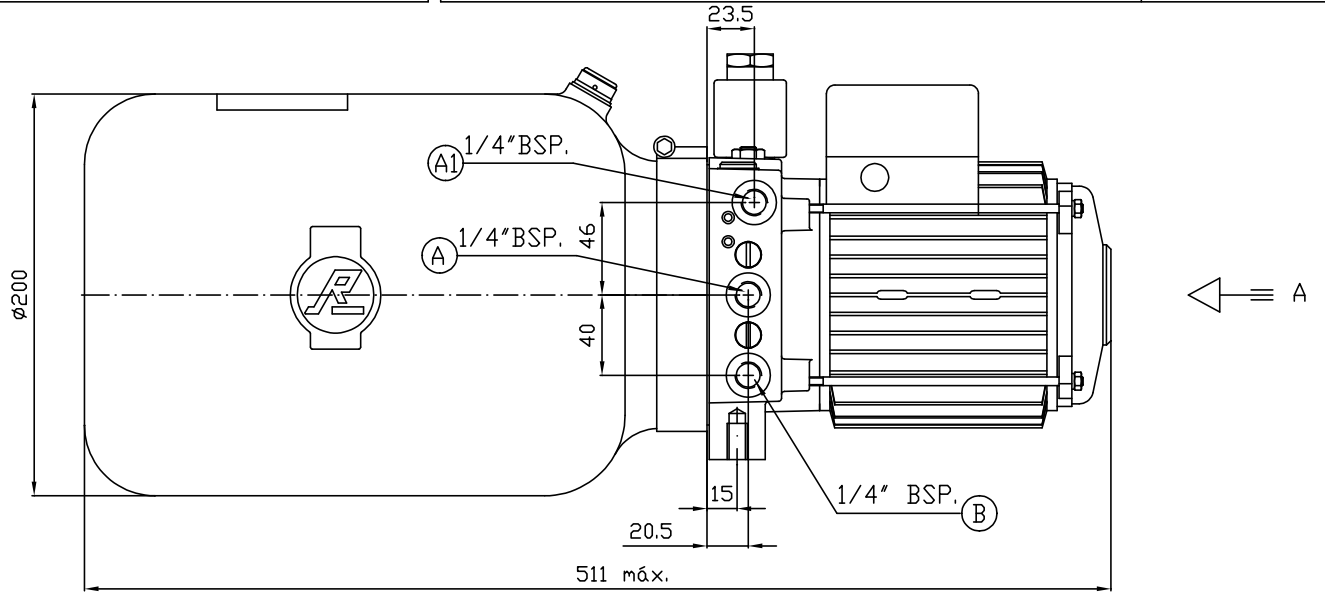

Roquet

GRUPO MOTOBOMBA  
DOCK-LEVELLER POWER PACK  
Referencia Roquet : 2432030  
Roquet part number :

TIPO

Válvula bajada eléctrica 24 V. C.C.  
Caudal bomba 1.8 cm<sup>3</sup>/v.  
Capacidad depósito 7,5 l.  
Taraje limitadora 140 bar  
Motor eléctrico 1,5 CV. 3000 rpm.  
y 230-400 V. 50 Hz.

24V DC emergency valve  
Pump 1,8 cc./rev.  
7,5 litre tank  
Relief set 140 bar  
Motor 1,5 HP, 3000 rpm.  
230/400V 50 Hz 3-phase

VISTA POR "A" SIN MOTOR ELECTRICO  
VIEW FROM "A" WITHOUT MOTOR

FECHA : 100504